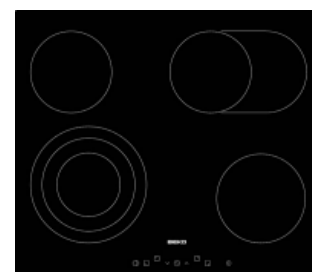

10 990,- Kč

SKLOKERAMICKÁ VARNÁ DESKA BEKO HIC64401

- Černá, sklokeramické,
- Zabroušené hrany
- Dotykové ovládání
- 4 varné zóny
- Rozměr 600 x 510

5 990,- Kč

SKLOKERAMICKÁ VARNÁ DESKA BEKO HIC64404T

- Černá, sklokeramická, zabroušené hrany
- Dotykové ovládání
- Časové funkce
- Booster
- 4 varné zóny
- Rozměr 600 x 510