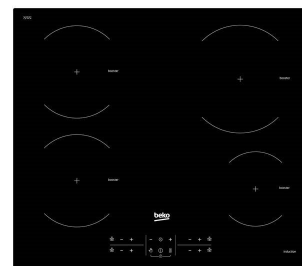

12 990,- Kč

MIKROVLNNÁ TROUBA BEKO MOB20231BG

- Objem 20 l
- Elektronické ovládání
- Průměr otočného talíře 245mm
- Rozměr 382 x 595 x 343
- Nerez
- 4 funkce

3 990,- Kč

MIKROVLNNÁ TROUBA BEKO MGB25332BG

- Objem 25 l
- Mikrovlnný výkon W
- Elektronické dotykové ovládání
- Průměr otočného talíře 315mm
- Rozměr 388 x 595 x 392
- Nerez

5 690,- Kč

MIKROVLNNÁ TROUBA BEKO MCB25433X

- Objem 25 l
- Dotykové ovládání
- Průměr otočného talíře 255mm
- Rozměr 388 x 595 x 392
- Černá
- 5 funkcí, funkce gril

7 990,- Kč

INDUKČNÍ VARNÁ DESKA BEKO HII64200AT

- Černá
- Dotykové ovládání
- Dětská pojistka
- Časovač
- Booster
- Rozměr 580x 510

8 490,- Kč

INDUKČNÍ VARNÁ DESKA BEKO HII64400AT

- Dotykové ovládání ve středu vpředu
- Dětská pojistka
- Časovač
- Booster
- Rozměr 600 x 510

8 990,- Kč

INDUKČNÍ VARNÁ DESKA BEKO HII64500FHT

- Černá, zabroušené hrany
- Dotykové pohybové ovládání
- Časové funkce
- Dětská pojistka
- 2 levé části se ohřívají samostatně, ale dají se spojit
- Rozměr 600 x 510