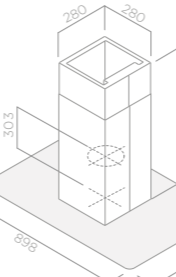

Tribe Island

OSTRŮVKOVÉ

Velikost 90x60 cm
Úprava Nerez ocel + sklo
Verze Odtah

Ovládání 3S + B DOTYKOVÉ S DISPLEJEM
Osvětlení HALO 2x20w
Intenzivní výkon 713 m³/h
Max. hlučnost 68 db(A)
Celková spotřeba 300 W
Průměr od tahu 150 mm

TRIBE ISLAND IX/A/90X60 PRF0049160A 18.990 Kč 15.990 Kč