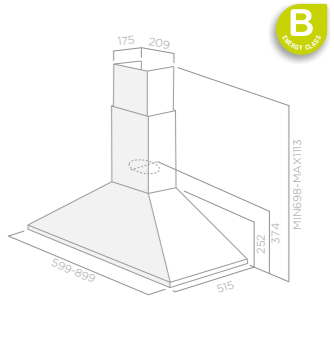

Tamaya Lux MONTÁŽ NA ZEĎ

Velikost: 60 - 90 cm
 Úprava: Nerezová ocel
 Verze: Odtah

Ovládání: 3S MECHANICKÁ TLAČÍTKA
 Osvětlení: HALO 2x10w
 Maximální výkon: 625 m³/h
 Max. hluchnost: 66 db(A)
 Celková spotřeba: 220 W
 Průměr odtahu: 150 mm