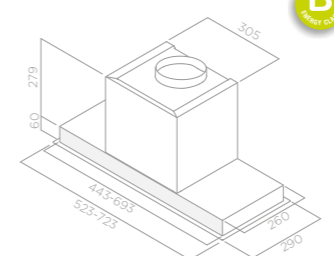

Hidden

VESTAVNÉ

Velikost 60 - 90 cm
Úprava Nerez ocel
Verze Odtah

Ovládání 3S+B DOTYKOVÉ OVLÁDÁNÍ
Osvětlení STRIP LED 7W 4000K
Intenzivní výkon 603 m³/h
Max. hlučnost 65 db(A)
Celková spotřeba 262 W
Průměr od tahu 150 mm

HIDDEN IX/A/60 PRF0092333 13.490 Kč 10.990 Kč
HIDDEN IX/A/90 PRF0095073 14.990 Kč 12.290 Kč