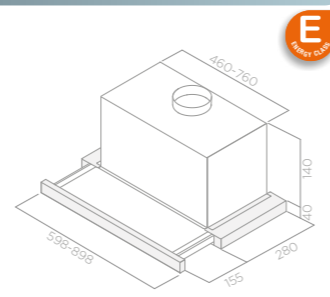

Elite 14

VESTAVNÉ

Velikost 60 - 90 cm
Úprava Nerez ocel
Verze Stříbrný + sklo, bílá, nerez ocel

Ovládání 3S MECHANICKÁ TLAČÍTKA
Osvětlení LED 2x3W 3500K
Maximální výkon 336 m³/h
Výkon motoru 450 m³/h
Max. hlučnost 65 db(A)
Celková spotřeba 206 W
Průměr odtahu 120 mm

	LUX	PLUS	
ELITE 14 LUX GRVT/A/60	PRF0098874	4-490 Kč	3.990 Kč
ELITE 14 LUX GRVT/A/90	PRF0098879	5-290 Kč	4.890 Kč
ELITE 14 LUX WH/A/60	PRF0037990	3-790 Kč	3.590 Kč
ELITE 14 PLUS IX/A/60	PRF0126053	3-590 Kč	3.490 Kč