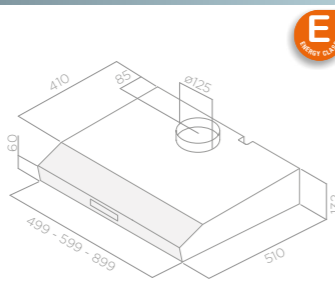

Elibloc HT

VESTAVNÉ

Velikost 60 - 80 cm
Úprava Stříbrný
Verze Odtah

Ovládání 4S POSUVNÉ OVLÁDÁNÍ
Osvětlení HALO 2X20W
Maximální výkon 647 m³/h
Max. hlučnost 71 db(A)
Celková spotřeba 240 W
Průměr odtahu 150 mm

ELIBLOC HT GR A/60 1768336 4.690 Kč 4.490 Kč
ELIBLOC HT GR A/80 17614580 5.290 Kč 4.790 Kč

Krea

VESTAVNÉ

Velikost 50 - 60 - 80 cm
Úprava Nerezová ocel, bílý
Verze Recirkulace

Ovládání 3S POSUVNÉ OVLÁDÁNÍ
Osvětlení HALO 28W - 2X28W (GFA)
Maximální výkon 240 m³/h
Max. hlučnost 67 db(A)
Celková spotřeba 143 W - 171 W (GFA)
Průměr odtahu 125 mm