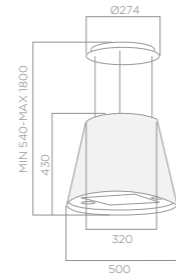

Juno

OSTRŮVKOVÉ

Velikost 50 cm
Úprava Černá, bílá, nerez ocel
Verze Recirkulace

Ovládání 3S PODSVĚTLENÁ TLAČÍTKA
Osvětlení HALO 2x20w
Maximální výkon 603 m³/h
Max. hlučnost 67 db(A)
Celková spotřeba 260 W
Průměr od tahu 150 mm

JUNO BL/F/50 PRF0071970A 23.990 Kč 14.990 Kč
JUNO WH/F/50 PRF0071972A 23.990 Kč 14.990 Kč
JUNO IX/F/50 PRF0089651A 24.990 Kč 14.990 Kč