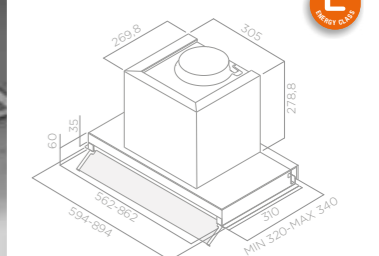

Box In

VESTAVNÉ

Velikost 60 - 90 cm
Úprava Nerezová ocel
Verze Odtah

Ovládání LED 2x2,5w 4000K
Osvětlení HALO 2X20W
Maximální výkon 368 m³/h
Max. hlučnost 60 db(A)
Celková spotřeba 180 W
Průměr od tahu 150 mm