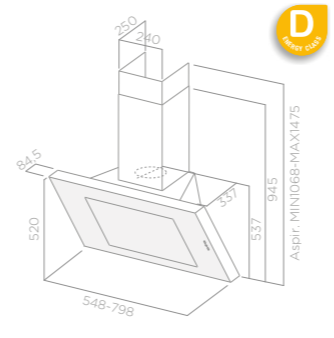

Elektra MONTÁŽ NA ZEĎ

Velikost: 55 - 80 cm
Úprava: Nerez ocel
Verze: Recirkulace

Ovládání: 3S + B DOTYKOVÉ S DISPLEJEM
Osvětlení: LED 2x20w
Intenzivní výkon: 647 m³/h
Výkon motoru: 800 m³/h
Max. hluchnost: 63 db(A)
Celková spotřeba: 290 W
Průměr odtahu: 150 mm

ELEKTRA IX/F/55	PRF0006407A	11.990 Kč	9.290 Kč
ELEKTRA IX/F/80	PRF0006872A	12.990 Kč	9.990 Kč