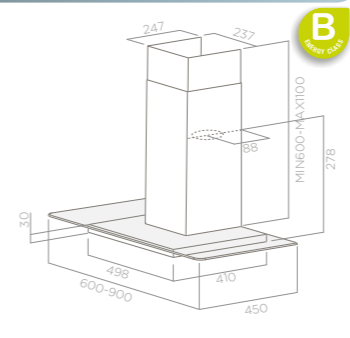

c

 **elica**

Belt Lux MONTÁŽ NA ZEĎ

Velikost: 55 - 80 cm
 Úprava: Sklo (černá, bílá) + lesklá nerez ocel
 Verze: Odtah

Ovládání: 3S + B DOTYKOVÉ OVLÁDÁNÍ
 Osvětlení: HALO 2x20w
 Intenzivní výkon: 691 m³/h
 Výkon motoru: 900 m³/h
 Max. hluchnost: 68 db(A)
 Celková spotřeba: 300 W
 Průměr odtahu: 150 mm

Velikost: 60 - 90 cm
 Úprava: Černé sklo, bílé sklo
 Verze: Odtah

Ovládání: 3S+B dotykové ovládání
 Osvětlení: HALO 2x20w
 Maximální výkon: 691 m³/h
 Max. hluchnost: 65 db(A)
 Celková spotřeba: 290 W
 Průměr odtahu: 150 mm

Velikost: 60 - 90 cm
 Úprava: Nerezová ocel + sklo
 Verze: Odtah

Ovládání: 3S MECHANICKÁ TLAČÍTKA
 Osvětlení: LED 2x2,5w 3500K
 Maximální výkon: 368 m³/h
 Max. hluchnost: 62 db(A)
 Celková spotřeba: 160 W
 Průměr odtahu: 150 mm