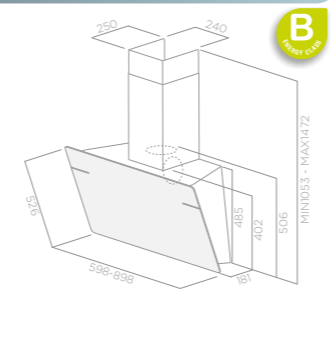

c

 **elica**

Belt Lux MONTÁŽ NA ZEĎ

Velikost: 55 - 80 cm
 Úprava: Sklo (černá, bílá) + lesklá nerez ocel
 Verze: Odtah

Ovládání: 3S + B DOTYKOVÉ OVLÁDÁNÍ
 Osvětlení: HALO 2x20w
 Intenzivní výkon: 691 m³/h
 Výkon motoru: 900 m³/h
 Max. hluchnost: 68 db(A)
 Celková spotřeba: 300 W
 Průměr odtahu: 150 mm

Velikost: 60 - 90 cm
 Úprava: Černé sklo, bílé sklo
 Verze: Odtah

Ovládání: 3S+B dotykové ovládání
 Osvětlení: HALO 2x20w
 Maximální výkon: 691 m³/h
 Max. hluchnost: 65 db(A)
 Celková spotřeba: 290 W
 Průměr odtahu: 150 mm