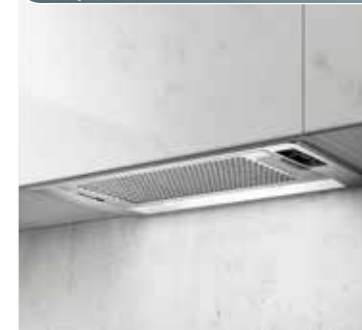

Eliplane

VESTAVNÉ

Velikost 60 - 80 cm
Úprava Stříbrný
Verze Recirkulace

Ovládání POSUVNÉ ELEKTRONICKÉ
Osvětlení NEON PL 11W
Maximální výkon 352 m³/h
Max. hlučnost 71 db(A)
Celková spotřeba 270 W
Průměr od tahu 120 mm

ELIPLANE LX IX F/60 1013388/3 6.290 Kč 5.890 Kč
ELIPLANE LX IX F/80 1013389/3 6.890 Kč 6.490 Kč