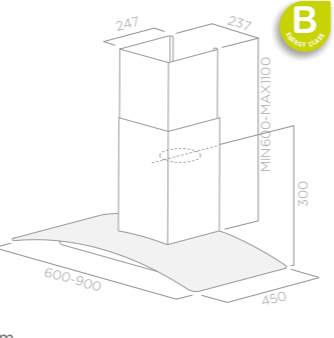

Circus MONTÁŽ NA ZEĎ

Velikost: 60 - 90 cm
Úprava: Nerezová ocel + sklo
Verze: Odtah

Ovládání: 3S MECHANICKÁ TLAČÍTKA
Osvětlení: LED 2x2,5w 3500K
Maximální výkon: 368 m³/h
Max. hluchnost: 62 db(A)
Celková spotřeba: 160 W
Průměr odtahu: 150 mm

CIRCUS IX/A/60	68116393	6.890 Kč	5.990 Kč
CIRCUS IX/A/90	68116392	7.590 Kč	6.290 Kč