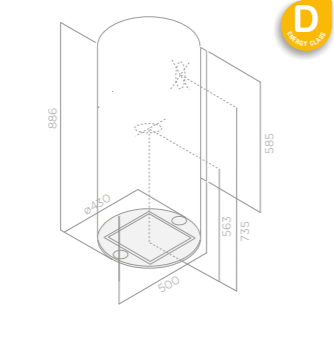

Tube pro MONTÁŽ NA ZEĎ

Velikost: Ø 43 cm
Úprava: Černá, bílá, nerez ocel
Verze: Odtah

Ovládání: 3S MECHANICKÁ TLAČÍTKA
Osvětlení: HALO 2x20w
Maximální výkon: 603 m³/h
Max. hluchnost: 68 db(A)
Celková spotřeba: 290 W
Průměr odtahu: 150 mm

TUBE PRO BL/A/43	PRF0090719	19.990 Kč	15.490 Kč
TUBE PRO WH/A/43	PRF0090720	19.990 Kč	15.490 Kč
TUBE PRO IX/A/43	PRF0080075	15.990 Kč	13.990 Kč