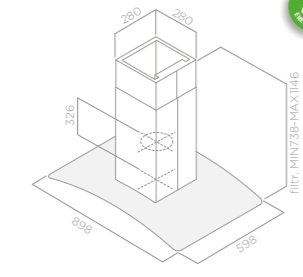

Circus Plus Island

OSTRŮVKOVÉ

Velikost 90x60 cm
Úprava Nerez ocel + sklo
Verze Odtah

Ovládání 3S + B LCD
Osvětlení LED 2X2,5W 4000K
Intenzivní výkon 603 m³/h
Max. hlučnost 62 db(A)
Celková spotřeba 265 W
Průměr od tahu 150 mm

CIRCUS PLUS ISLAND IX/A/90 PRF0097370 21.990 Kč 17.990 Kč