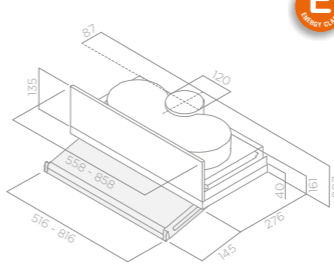

Ciak

VESTAVNÉ

Velikost 56 - 86 cm
Úprava Stříbrný
Verze Odtah

Ovládání 3S POSUVNÉ OVLÁDÁNÍ
Osvětlení LED 2X2,5W 4000K
Maximální výkon 320 m³/h
Max. hlučnost 64 db(A)
Celková spotřeba 205 W
Průměr od tahu 120 mm

CIAK GR/A/L/56 PRF0121068 7.990 Kč 6.590 Kč
CIAK GR/AL/86 PRF0121107 8.990 Kč 7.790 Kč