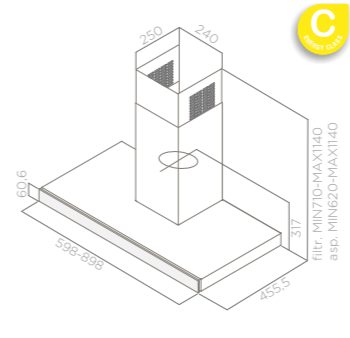

Joy MONTÁŽ NA ZEĎ

Velikost: 60 - 90 cm
Úprava: Nerez ocel + černé sklo, nerez ocel + bílé sklo
Verze: Odtah

Ovládání: 3S+B DOTYKOVÉ OVLÁDÁNÍ
Osvětlení: HALO 2x20w
Intenzivní výkon: 713 m³/h
Výkon motoru: 900 m³/h
Max. hluchnost: 69 db(A)
Celková spotřeba: 300 W
Průměr odtahu: 150 mm

JOY BLIX/A/60	PRF0104625	10.990 Kč	9.490 Kč
JOY WHIX/A/60	PRF0104630	10.990 Kč	9.490 Kč
JOY BLIX/A/90	PRF0104626	11.990 Kč	10.490 Kč
JOY WHIX/A/90	PRF0104631	11.990 Kč	10.490 Kč