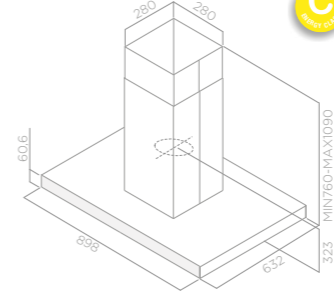

Joy Island

OSTRŮVKOVÉ

Velikost 90x60 cm
Úprava Nerez ocel + černé sklo, nerez ocel + bílé sklo
Verze Odtah

Ovládání 3S+B DOTYKOVÉ OVLÁDÁNÍ
Osvětlení HALO 4x20w
Intenzivní výkon 713 m³/h
Výkon motoru 900 m³/h
Max. hlučnost 69 db(A)
Celková spotřeba 340 W
Průměr od tahu 150 mm

JOY ISLAND BLIX/A/90 PRF0104628 29.990 Kč 22.990 Kč
JOY ISLAND WHIX/A/90 PRF0104629 29.990 Kč 22.990 Kč