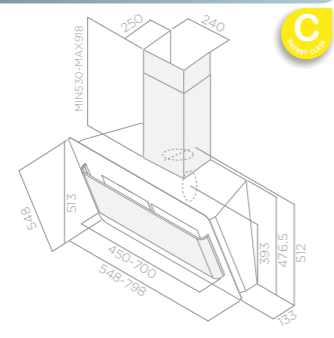

c

 **elica**

Belt Lux MONTÁŽ NA ZEĎ

Velikost: 55 - 80 cm
 Úprava: Sklo (černá, bílá) + lesklá nerez ocel
 Verze: Odtah

Ovládání: 3S + B DOTYKOVÉ OVLÁDÁNÍ
 Osvětlení: HALO 2x20w
 Intenzivní výkon: 691 m³/h
 Výkon motoru: 900 m³/h
 Max. hluchnost: 68 db(A)
 Celková spotřeba: 300 W
 Průměr odtahu: 150 mm

Velikost: 60 - 90 cm
 Úprava: Černé sklo, bílé sklo
 Verze: Odtah

Ovládání: 3S+B dotykové ovládání
 Osvětlení: HALO 2x20w
 Maximální výkon: 691 m³/h
 Max. hluchnost: 65 db(A)
 Celková spotřeba: 290 W
 Průměr odtahu: 150 mm

Velikost: 60 - 90 cm
 Úprava: Nerezová ocel + sklo
 Verze: Odtah

Ovládání: 3S MECHANICKÁ TLAČÍTKA
 Osvětlení: LED 2x2,5w 3500K
 Maximální výkon: 368 m³/h
 Max. hluchnost: 62 db(A)
 Celková spotřeba: 160 W
 Průměr odtahu: 150 mm