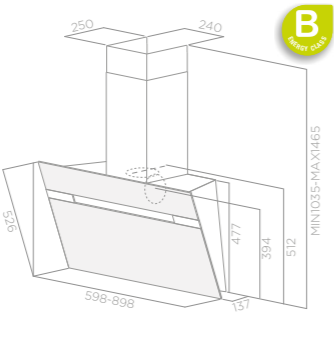

Stripe Lux MONTÁŽ NA ZEĎ

Velikost: 60 - 90 cm
Úprava: Černé sklo, bílé sklo, nerez ocel
Verze: Odtah

Ovládání: 3S + B DOTYKOVÉ OVLÁDÁNÍ
Osvětlení: LED 2x2,5w 3500K
Intenzivní výkon: 757 m³/h
Výkon motoru: 900 m³/h
Max. hluchnost: 65 db(A)
Celková spotřeba: 315 W
Průměr odtahu: 150 mm

STRIPE BL/A/60/LX	PRF0100990A	12.990 Kč	10.990 Kč
STRIPE WH/A/60/LX	PRF0100994A	12.990 Kč	10.990 Kč
STRIPE IX/A/60/LX	PRF0100992A	12.990 Kč	10.990 Kč
STRIPE BL/A/90/LX	PRF0100991A	13.990 Kč	11.990 Kč
STRIPE WH/A/90/LX	PRF0100995A	13.990 Kč	11.990 Kč
STRIPE IX/A/90/LX	PRF0100993A	13.990 Kč	11.990 Kč