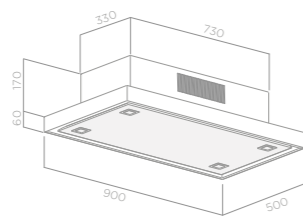

Cloud Five

OSTRŮVKOVÉ

Velikost 90x50 cm
Úprava Nerez ocel
Verze Pouze recirkulace

Ovládání 3S DÁLKOVÉ OVLÁDÁNÍ
Osvětlení LED 4x2w
Maximální výkon 368 m³/h
Max. hlučnost 68 db(A)
Celková spotřeba 220 W
Průměr od tahu 120 mm

CLOUD FIVE 90X50 PRF0091767 39.990 Kč 29.990 Kč

Model nepodléhá povinné energetické certifikaci.