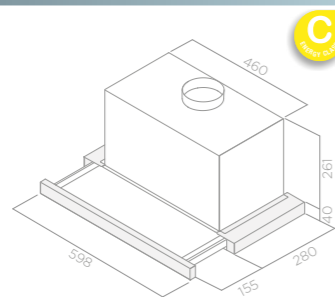

CIAK GR/A/L/56 PRF0121068 7.990 Kč 6.590 Kč
CIAK GR/AL/86 PRF0121107 8.990 Kč 7.790 Kč

Eliplane

VESTAVNÉ

Velikost 60 - 80 cm
Úprava Stříbrný
Verze Recirkulace

Ovládání POSUVNÉ ELEKTRONICKÉ
Osvětlení NEON PL 11W
Maximální výkon 352 m³/h
Max. hlučnost 71 db(A)
Celková spotřeba 270 W
Průměr od tahu 120 mm

ELIPLANE LX IX F/60 1013388/3 6.290 Kč 5.890 Kč
ELIPLANE LX IX F/80 1013389/3 6.890 Kč 6.490 Kč

Elite 26

VESTAVNÉ

Velikost 60 cm
Úprava Nerez ocel
Verze Odtah

Ovládání 3S MECHANICKÁ TLAČÍTKA
Osvětlení HALO 2X28W
Maximální výkon 581 m³/h
Výkon motoru 800 m³/h
Max. hlučnost 65 db(A)
Celková spotřeba 231 W
Průměr odtahu 150 mm