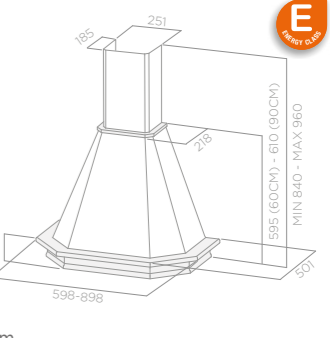

Coraline RUSTIKÁLNÍ

Velikost: 60 - 90 cm
 Úprava: Bílá
 Verze: Nemožené dřevo
 Rám: Odtah

Ovládání: 3S POSUVNÉ OVLÁDÁNÍ
 Osvětlení: HALO 2x28w
 Maximální výkon: 368 m³/h
 Max. hluchnost: 60 db(A)
 Celková spotřeba: 236 W
 Průměr odtahu: 120 mm

CORALINE WH/A/60 T.GREZZO	PRF0041810	8.990 Kč	8.390 Kč
CORALINE WH/A/90 T.GREZZO	PRF0041832	9.990 Kč	8.790 Kč

Emerald RUSTIKÁLNÍ

Velikost: 60 - 90 cm
 Úprava: Bílá
 Verze: Nemožené dřevo
 Rám: Odtah

Ovládání: 3S POSUVNÉ OVLÁDÁNÍ
 Osvětlení: HALO 2x28w
 Maximální výkon: 368 m³/h
 Max. hluchnost: 60 db(A)
 Celková spotřeba: 236 W
 Průměr odtahu: 120 mm