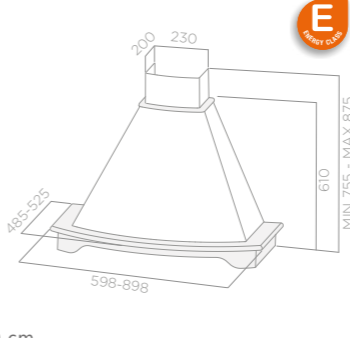

Coraline RUSTIKÁLNÍ

Velikost: 60 - 90 cm
Úprava: Bílá
Verze: Nemožené dřevo
Rám: Odtah

Ovládání: 3S POSUVNÉ OVLÁDÁNÍ
Osvětlení: HALO 2x28w
Maximální výkon: 368 m³/h
Max. hluchnost: 60 db(A)
Celková spotřeba: 236 W
Průměr odtahu: 120 mm

CORALINE WH/A/60 T.GREZZO	PRF0041810	8.990 Kč	8.390 Kč
CORALINE WH/A/90 T.GREZZO	PRF0041832	9.990 Kč	8.790 Kč