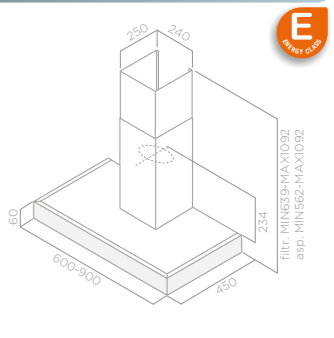

Spot NG MONTÁŽ NA ZEĎ

Velikost: 60 - 90 cm
Úprava: Nerezová ocel
Verze: Odtah

Ovládání: 3S MECHANICKÁ TLAČÍTKA
Osvětlení: HALO 2x20w
Maximální výkon: 368 m³/h
Výkon motoru: 500 m³/h
Max. hluchnost: 62 db(A)
Celková spotřeba: 175 W
Průměr odtahu: 120-150 mm

SPOT NG H6 IX/A/60	55916388	7.990 Kč	5.990 Kč
SPOT NG H6 IX/A/90	55916389	8.990 Kč	6.290 Kč