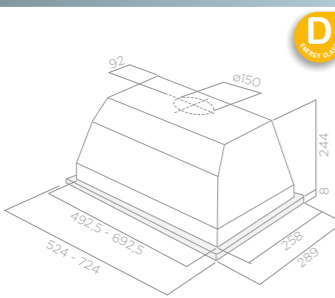

ELIPLANE LX IX F/60 1013388/3 6.290 Kč 5.890 Kč
ELIPLANE LX IX F/80 1013389/3 6.890 Kč 6.490 Kč

Elite 26

VESTAVNÉ

Velikost 60 cm
Úprava Nerez ocel
Verze Odtah

Ovládání 3S MECHANICKÁ TLAČÍTKA
Osvětlení HALO 2X28W
Maximální výkon 581 m³/h
Výkon motoru 800 m³/h
Max. hlučnost 65 db(A)
Celková spotřeba 231 W
Průměr odtahu 150 mm

ELITE 26 PB IX/A/60 PRF0126077A 6.290 Kč 5.590 Kč

Elite 14

VESTAVNÉ

Velikost 60 - 90 cm
Úprava Nerez ocel
Verze Stříbrný + sklo, bílá, nerez ocel

Ovládání 3S MECHANICKÁ TLAČÍTKA
Osvětlení LED 2x3W 3500K
Maximální výkon 336 m³/h
Výkon motoru 450 m³/h
Max. hlučnost 65 db(A)
Celková spotřeba 206 W
Průměr odtahu 120 mm

Elibloc HT

VESTAVNÉ

Velikost 60 - 80 cm
Úprava Stříbrný
Verze Odtah

Ovládání 4S POSUVNÉ OVLÁDÁNÍ
Osvětlení HALO 2X20W
Maximální výkon 647 m³/h
Max. hlučnost 71 db(A)
Celková spotřeba 240 W
Průměr odtahu 150 mm