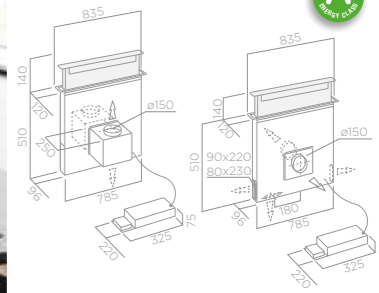

Pandora

DOWNDRAFT

Velikost 90 cm
Úprava Černá, nerez ocel
Verze Recirkulace (int. motor) / výstupní potrubní (ext. motor)

Ovládání 3S+B DOTYKOVÉ OVLÁDÁNÍ
Intenzivní výkon 680 m³/h
Max. hlučnost 57 db(A)
Celková spotřeba 275 W
Průměr od tahu 150 mm