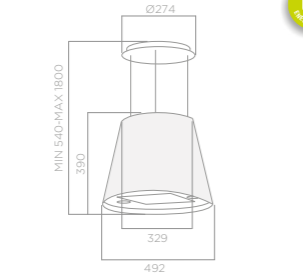

Jasmine

OSTRŮVKOVÉ

Velikost 50 cm
Úprava Slonová kost, černá
Verze Recirkulace

Ovládání 3S PODSVĚTLENÁ TLAČÍTKA
Osvětlení HALO 2x20w + HALO 4x28w
Maximální výkon 603 m³/h
Max. hlučnost 67 db(A)
Celková spotřeba 372 W
Průměr od tahu 150 mm

JASMINE PEARL F/50 71716351B 25.990 Kč 19.990 Kč
JASMINE BL/F/50 PRF0071951A 25.990 Kč 19.990 Kč